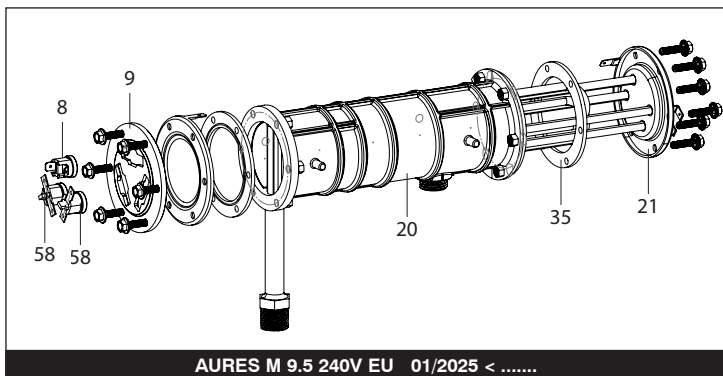

ARISTON

SPARE PARTS EXPLODED VIEW INSTANTANEOUS ELECTRIC WATER HEATERS Model **AURES M BIG**

R8218715-08 - 07/01/2025

AURES M BIG

Instantaneous Electric Water Heaters

1	3195215	AURES M 9.5 EU	09-2021	-
1	3195258	AURES M 9.5 EU	12-2023	-
2	3195216	AURES M 9.5 240V EU	09-2021	-
3	3195236	AURES M 10.5	06-2021	-
4	3195228	AURES M 10.5 240V US-1	08-2021	-
5	3195217	AURES M 12 EU	09-2021	-
6	3195261	AURES M 12 TR	06-2021	-
7	3195219	AURES M 12 TR EU	09-2021	-
8	3195229	AURES M 13 240V US-1	08-2021	09-2021

Col	Reference	Model type	Begin	End
-----	-----------	------------	-------	-----

AURES M 9.5 240V EU 01/2025 <