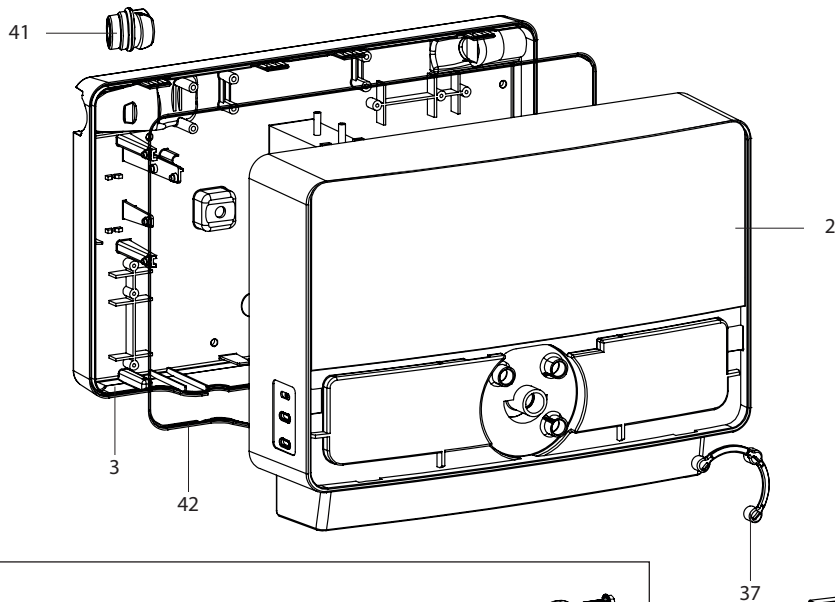

ARISTON

SPARE PARTS EXPLODED VIEW INSTANTANEOUS ELECTRIC WATER HEATERS Model **AURES M BIG**

R8218715-08 - 07/01/2025

AURES M BIG

Instantaneous Electric Water Heaters

1	3195215	AURES M 9.5 EU	09-2021	-
1	3195258	AURES M 9.5 EU	12-2023	-
2	3195216	AURES M 9.5 240V EU	09-2021	-
3	3195236	AURES M 10.5	06-2021	-
4	3195228	AURES M 10.5 240V US-1	08-2021	-
5	3195217	AURES M 12 EU	09-2021	-
6	3195261	AURES M 12 TR	06-2021	-
7	3195219	AURES M 12 TR EU	09-2021	-
8	3195229	AURES M 13 240V US-1	08-2021	09-2021

Col	Reference	Model type	Begin	End
-----	-----------	------------	-------	-----

AURES M 9.5 240V EU 01/2025 <