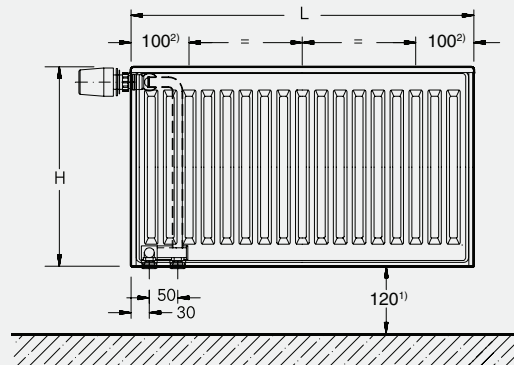

**Logatrend VK-Profil**

Вид сзади

Тип 10/11

Тип 20/21/22/30/33

<sup>1)</sup> Рекомендуемое расстояние от пола - 120 мм

<sup>2)</sup> Заводская установка. При монтаже положение точек крепления можно менять, так как переходник можно смещать по горизонтали.