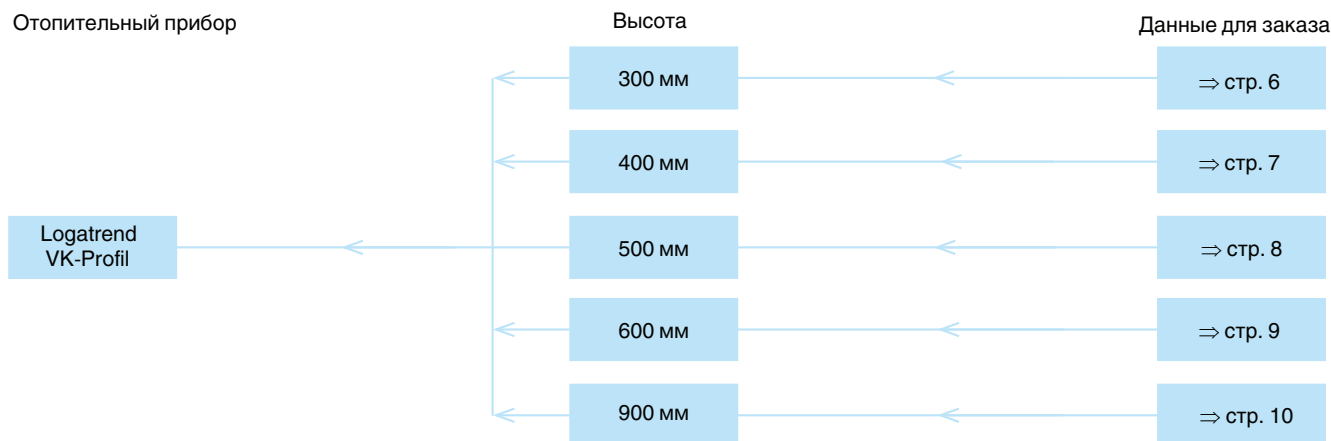

Обзор вариантов

Характеристики и особенности

Современная, технически совершенная конструкция с привлекательным дизайном и высокой надежностью

- Поставляется 7 типов, 15 длин (400 - 2000 мм) и 5 высот (300 - 900 мм)
- Тепловая мощность проверена и зарегистрирована по ГОСТ 31311-2005
- 5 лет гарантии

Высококачественная экологичная окраска и упаковка

- Грунтовка и окраска с горячей сушкой в белый цвет (RAL 9016)
- Порошковое лакокрасочное покрытие с горячей сушкой, с высокой устойчивостью к царапинам и ударам, без растворителей и тяжелых металлов

- Упаковка радиаторов выполнена из повторно используемого чистого полиэтилена (PE)
- Радиаторы поставляется в термоусадочной пленке с защитными уголками. Для предотвращения повреждений лакокрасочного покрытия, пленка может оставаться на радиаторе после монтажа, в случае если температура подающей линии не превышает 60 °C

Простой и быстрый монтаж

- В зависимости от мощности радиатора на заводе устанавливается один из двух типов оптимизированных встроенных вентилялей
- Гидравлическая настройка без инструментов с помощью наружной бесступенчатой регулировки значения k_v

- Система монтажа BMSplus и кронштейны отечественного производства серии К специально для отопительных приборов Buderus.
- Многорядные отопительные приборы можно устанавливать любой стороной, так как отсутствуют планки, определяющие заднюю сторону радиатора
- Нижняя подводка труб, подключение через резьбовое соединение G3/4 наружная резьба с евроконусом по DIN V 3838

Комплектация VK-profil:

- радиатор -1
- термостатический вентиль - 1 шт
- заглушка -1
- воздухоотводчик -1
- адаптеры для крепления кронштейнов - 2 шт (до 1600мм), 3 шт (для радиаторов длиннее 1800 мм)

Артикул - помощь для заказа

Buderus Logatrend	Вентильная вставка				Тип							Высота 300-900	Длина 400-2000
	U справа (standart)	N справа (high-flow)	U слева (standart)	N слева (high-flow)	10	11	20	21	22	30	33		
77241...	...1...	...2...	...3...	...4...	...1...	...2...	...3...	...4...	...5...	...6...	...7...	...3-9...	...04-20