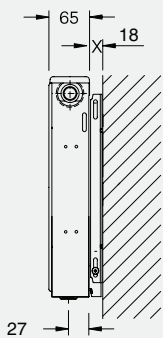

Вид сбоку

Тип 10