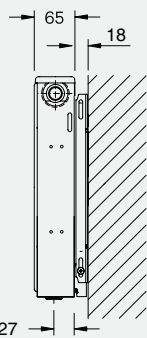

Logatrend VK-Profil

Вид сзади

¹⁾ Рекомендуемое расстояние от пола - 120 мм

²⁾ Заводская установка. При монтаже положение точек крепления можно менять, так как переходник можно смещать по горизонтали.

Термостатическая головка не входит в объем поставки.

Рекомендуемое количество кронштейнов

Количество	Длина, мм
2	400-1600
3	1800-2000

Вид сбоку

Тип 11